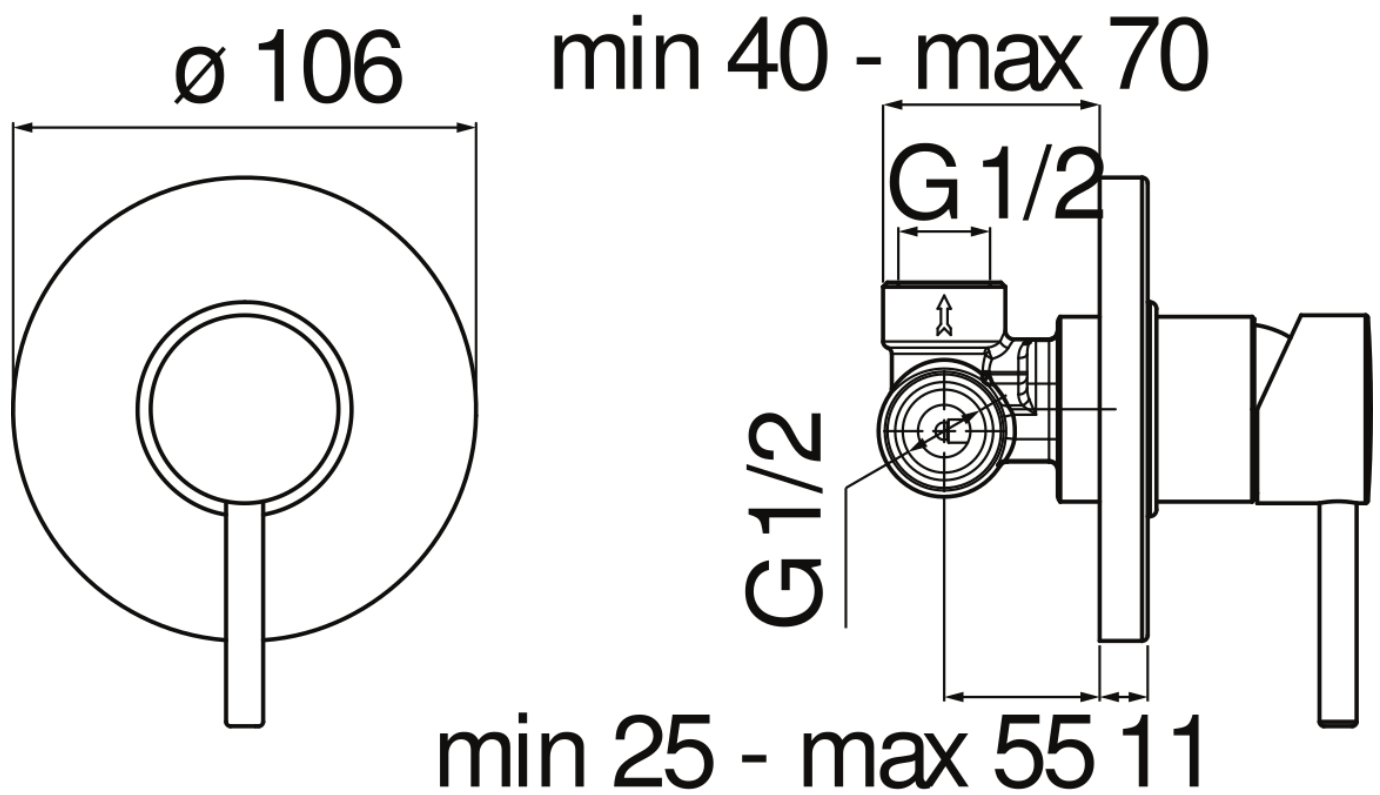

SPECIFICHE

Monocomando incasso a 1 via

Chrome

Ingresso acqua calda e acqua fredda \varnothing 1/2"

Uscita \varnothing 1/2"

Parte esterna e parte incasso

Limitatore di portata con freno al 50%

Imballo: 14 x 12,5 x 8 cm / 0,0014 m³ / 0,85 kg

CERTIFICAZIONI

DIAGRAMMA DI PORTATA: ACQUA CALDA/FREDDA

DIAGRAMMA DI PORTATA: ACQUA MISCELATA