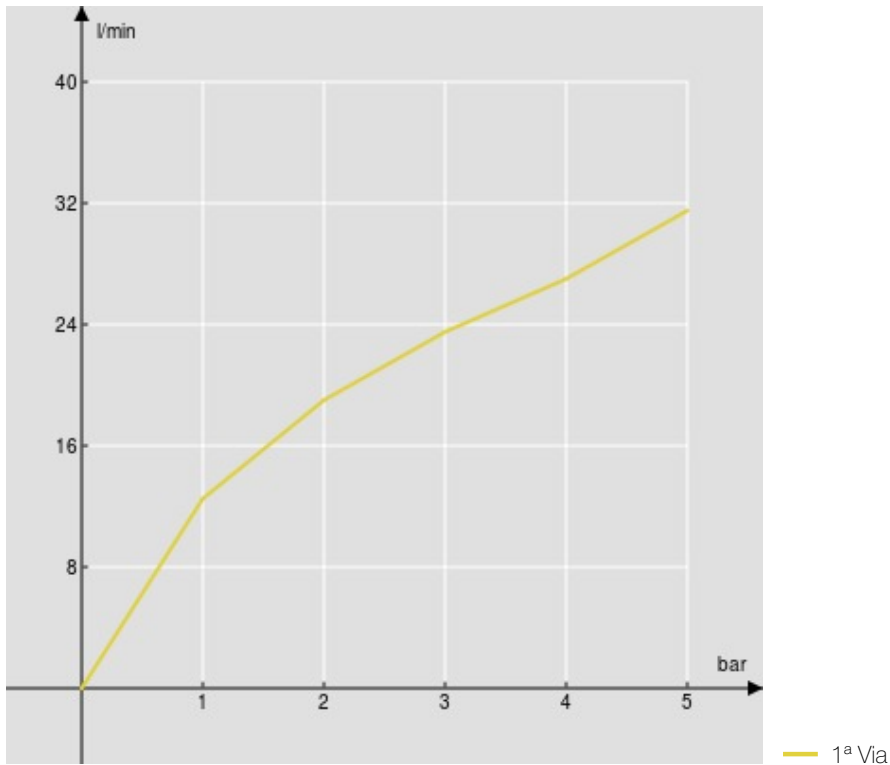

SPECIFICHE

Monocomando incasso a 1 via

Chrome

Ingresso acqua calda e acqua fredda \varnothing 1/2"

Uscita \varnothing 1/2"

Parte esterna e parte incasso

Limitatore di portata con freno al 50%

Imballo: 14 x 12,5 x 8 cm / 0,0014 m³ / 0,85 kg

CERTIFICAZIONI

DIAGRAMMA DI PORTATA: ACQUA CALDA/FREDDA

DIAGRAMMA DI PORTATA: ACQUA MISCELATA